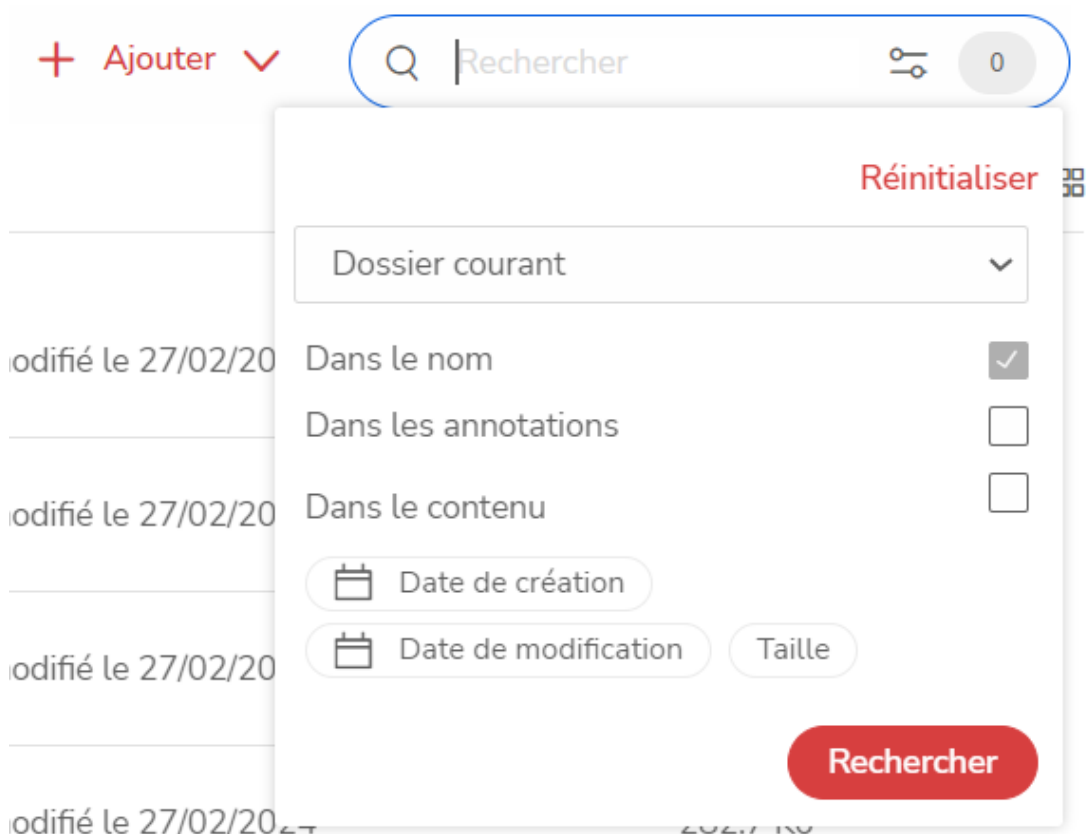

Rechercher l'ensemble de vos documents sur votre plateforme

Nicolas ARBOUIN - 2024-04-09 - Good practices

Votre plateforme NetExplorer vous permet de rechercher des éléments sur un dossier particulier ou sur toute la totalité des répertoires. Voyons comment cela fonctionne.

L'outil de recherche

Dynamique et intelligent, il va vous aider dans la recherche des éléments voulus. Avec cet outil, rien ne pourra vous échapper.

Situé en haut à droite de votre page, il se présente, au 1er abord, comme une simple zone de recherche. Mais dès que vous cliquez sur la flèche, apparaît des éléments de filtre et de recherche complets.

Mais voyons plutôt comment ils fonctionnent :

1. Dossier courant: vous allez pouvoir demander une recherche dans le dossier dans

lequel vous êtes actuellement ou sur la totalité de la plateforme.

2. Dans le nom: cochez cette option si la recherche se base sur un nom de fichier ou dossier
3. Dans les annotations: cochez cette option si vous souhaitez récupérer un élément annoté sur la plateforme.
4. Dans le contenu: cochez cette option si le terme recherché se trouve dans un ou plusieurs fichiers spécifiques.
5. Filtrer par date de création
6. Filtrer par date de modification
7. Filtrer par taille de fichier.