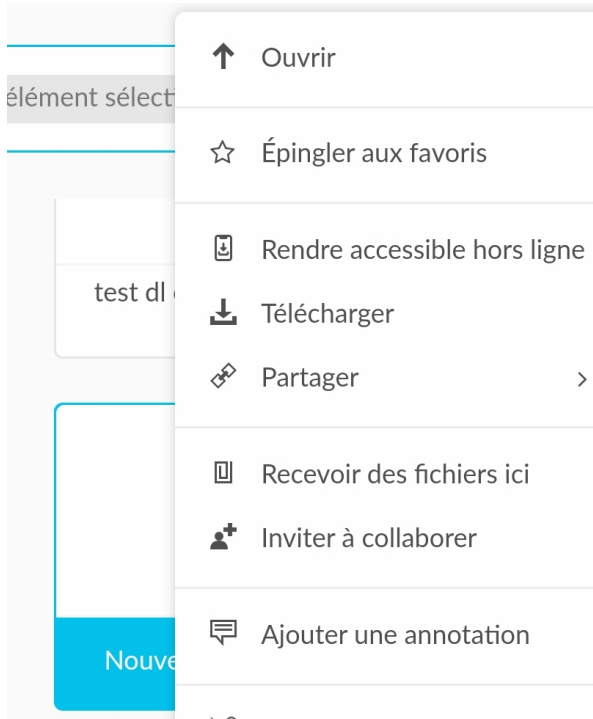

- **L'onglet hors connexion**

Il vous permet de définir des fichiers ou dossiers que vous conserverez en copie locale. Il vous suffit de sélectionner le menu contextuel sur un dossier ou fichier, et de choisir ensuite "rendre accessible hors ligne".

Une fois ajouté vos éléments, une synchronisation manuelle est disponible dans cet onglet via le bouton "Actualiser" en bas de page.