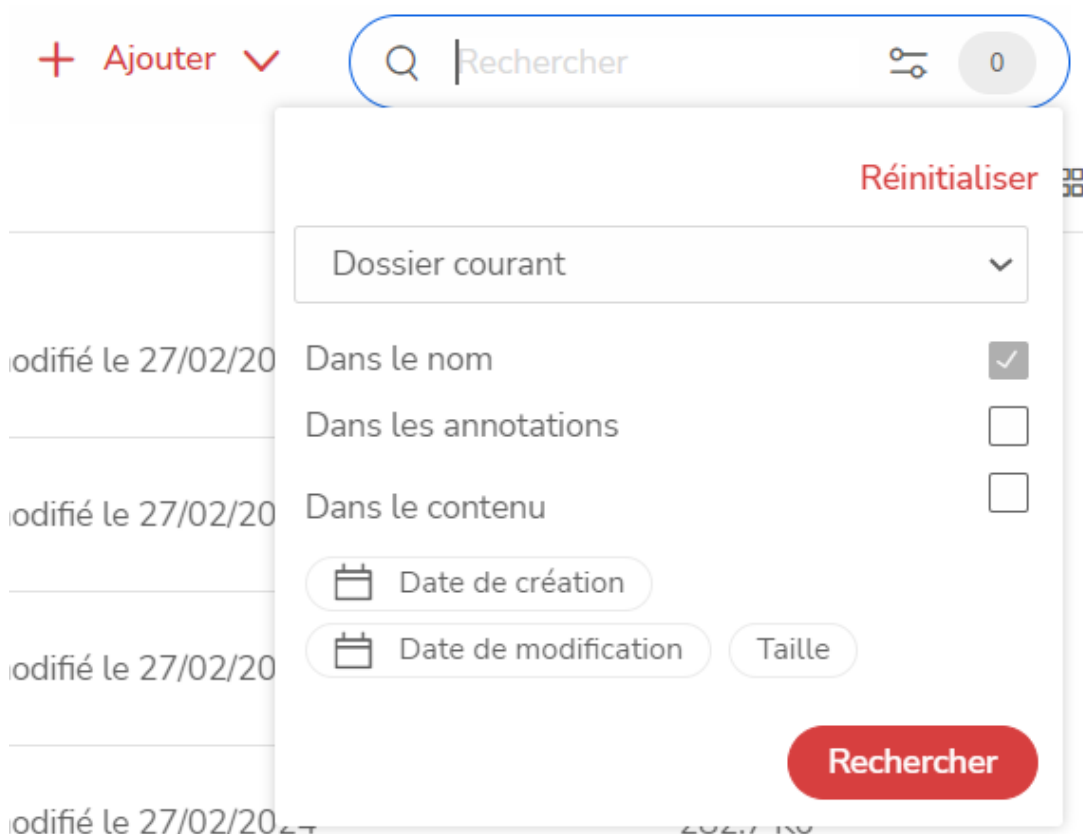

## Rechercher l'ensemble de vos documents sur votre plateforme

Nicolas ARBOUIN - 2024-04-09 - Bonnes pratiques

Votre plateforme NetExplorer vous permet de rechercher des éléments sur un dossier particulier ou sur toute la totalité des répertoires. Voyons comment cela fonctionne.

L'outil de recherche

Dynamique et intelligent, il va vous aider dans la recherche des éléments voulus. Avec cet outil, rien ne pourra vous échapper.

Situé en haut à droite de votre page, il se présente, au 1er abord, comme une simple zone de recherche. Mais dès que vous cliquez sur la flèche, apparaît des éléments de filtre et de recherche complets.

Mais voyons plutôt comment ils fonctionnent :

1. Dossier courant: vous allez pouvoir demander une recherche dans le dossier dans

lequel vous êtes actuellement ou sur la totalité de la plateforme.

2. Dans le nom: cochez cette option si la recherche se base sur un nom de fichier ou dossier
3. Dans les annotations: cochez cette option si vous souhaitez récupérer un élément annoté sur la plateforme.
4. Dans le contenu: cochez cette option si le terme recherché se trouve dans un ou plusieurs fichiers spécifiques.
5. Filtrer par date de création
6. Filtrer par date de modification
7. Filtrer par taille de fichier.